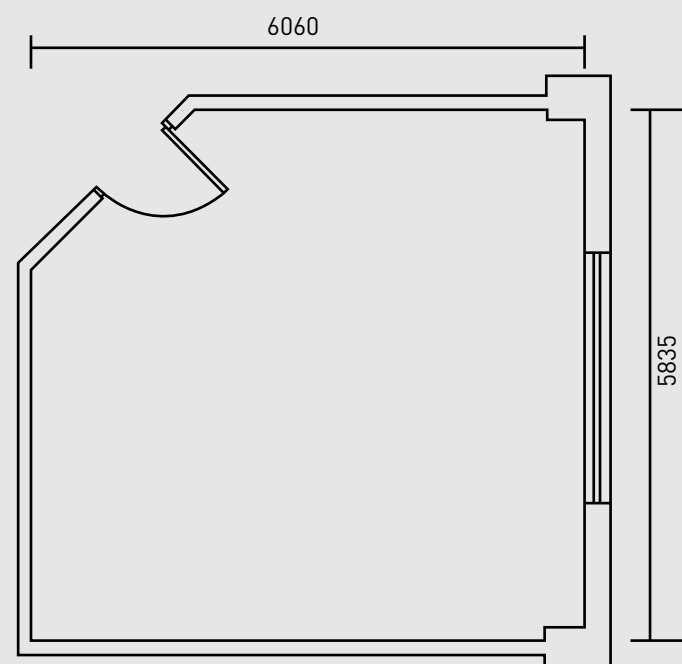

直播间

L6m * W5.6m * H3.5m
Power / 220V100A

Large screen background
/ 大屏幕背景墙

Basic accessories / 直播基础配件
(高清罗技摄像头 / 无影灯 / 球形灯 / 提字器)

Mobile worktable / 移动工作台

4号间

4号间
Medium studio

7号间

L8m * W4.2m * H5m
Power / 220V100A

Basic accessories / 直播基础配件
(高清罗技摄像头 / 无影灯 / 球形灯 / 提字器)
Mobile worktable / 移动工作台

7号间
Medium studio

8号间

L6m * W5.8m * H5m
Power / 220V100A
Basic accessories / 直播基础配件
(高清罗技摄像头 / 无影灯 / 球形灯 / 提字器)
Mobile worktable / 移动工作台