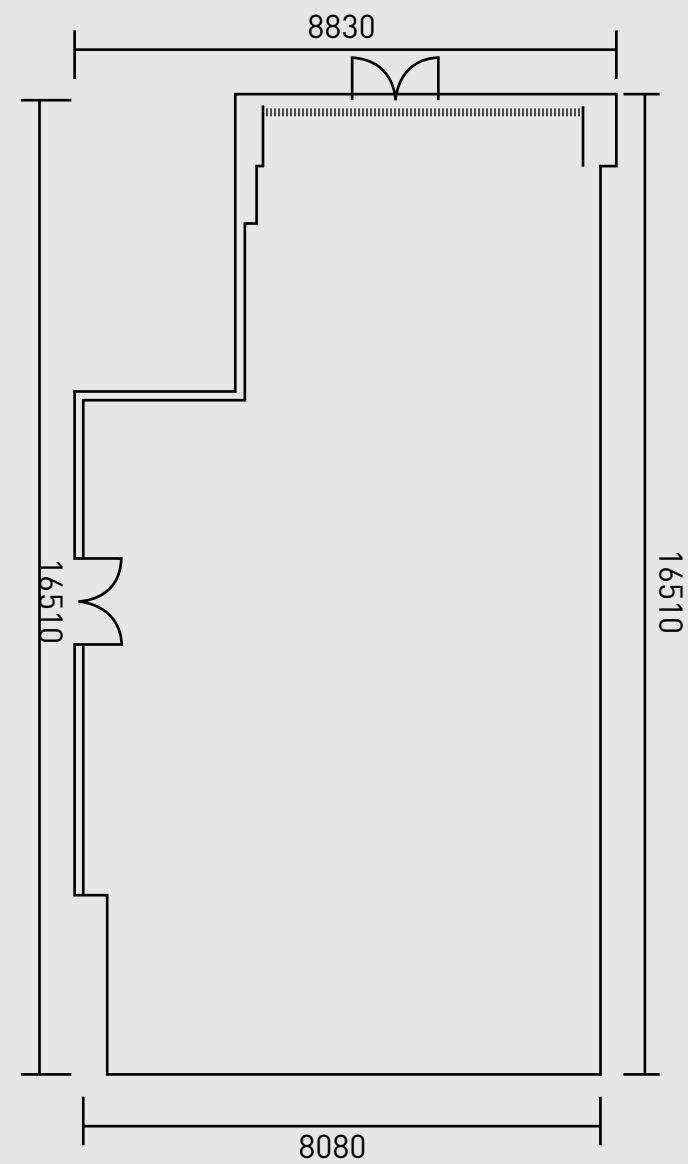

卫浴实景
直播间

1号间

户外露台

基地

平面图索引

SITE PLAN
GUIDANCE

BIG STUDIO

大型影棚