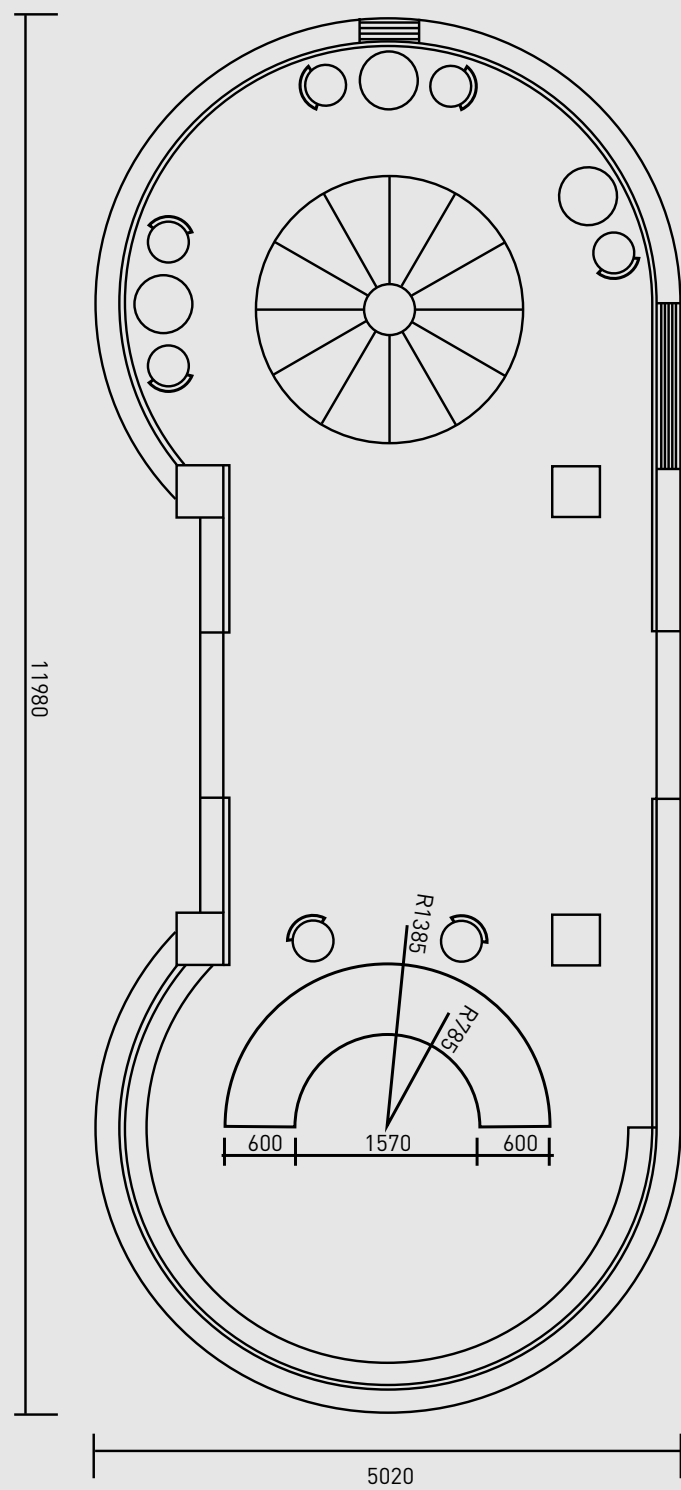

美食直播间
Food studio

酒吧场景拍摄

L12m * W5m * H4.5m
 Power / 220V100A
 Bar area / 吧台区
 Spiral stairs / 旋转楼梯
 Changeable light / 可变色灯光
 Basic accessories / 直播基础配件
 (高清罗技摄像头 / 无影灯 / 球形灯 / 提字器)
 Mobile worktable / 移动工作台