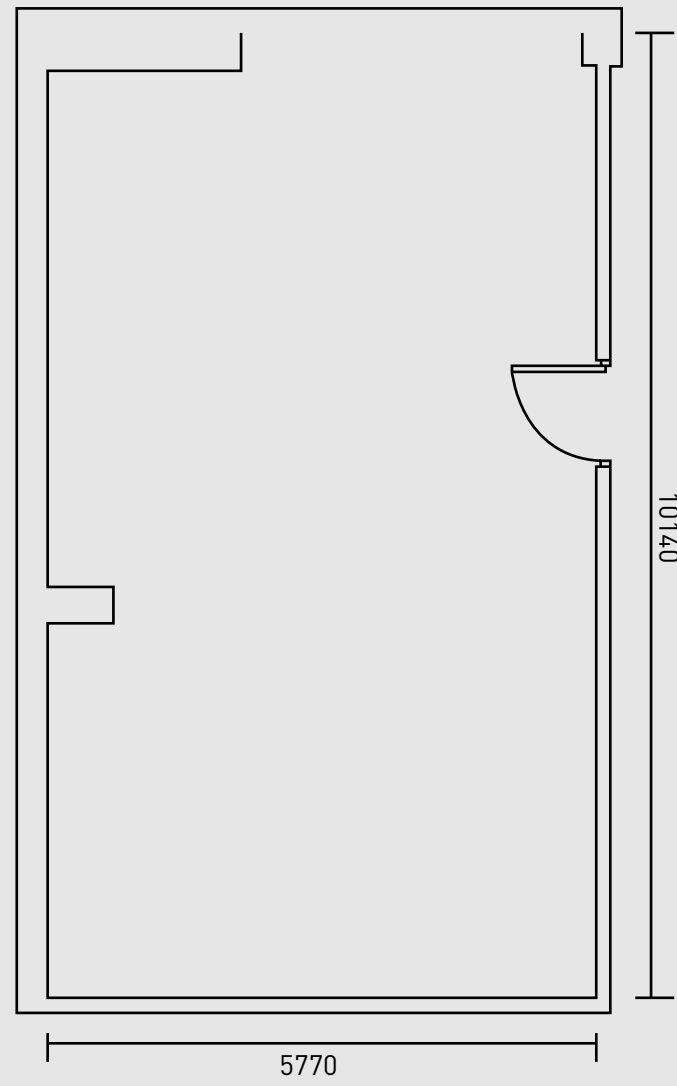

直播间

L6m * W5.6m * H3.5m
Power / 220V100A

Large screen background
/ 大屏幕背景墙

Basic accessories / 直播基础配件
(高清罗技摄像头 / 无影灯 / 球形灯 / 提字器)

Mobile worktable / 移动工作台

4号间

4号间
Medium studio

7号间

L8m * W4.2m * H5m
Power / 220V100A

Basic accessories / 直播基础配件
(高清罗技摄像头 / 无影灯 / 球形灯 / 提字器)
Mobile worktable / 移动工作台

7号间
Medium studio

8号间

L6m * W5.8m * H5m
Power / 220V100A
Basic accessories / 直播基础配件
(高清罗技摄像头 / 无影灯 / 球形灯 / 提字器)
Mobile worktable / 移动工作台

8号间
Medium studio

9号间

L10m * W5.8m * H5m

Power / 220V100A

Basic accessories / 直播基础配件
(高清罗技摄像头/无影灯/球形灯/提字器)

Mobile worktable/移动工作台

9号间
Small studio

2号间