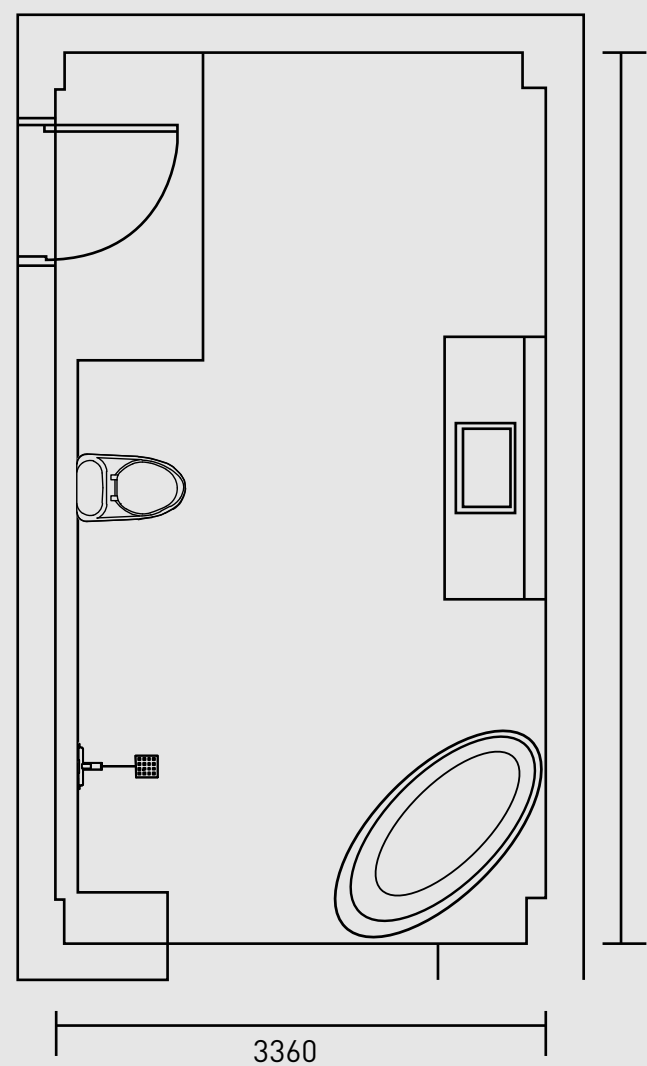

美食直播间
Food studio

酒吧场景拍摄

L12m * W5m * H4.5m
 Power / 220V100A
 Bar area / 吧台区
 Spiral stairs / 旋转楼梯
 Changeable light / 可变色灯光
 Basic accessories / 直播基础配件
 (高清罗技摄像头 / 无影灯 / 球形灯 / 提字器)
 Mobile worktable / 移动工作台

酒吧直播间
 Bar studio

VIP休息室

L5.2m * W4.2m * H3.5m

Power / 220V100A

living room / 客厅休闲区

Basic accessories / 直播基础配件

(高清罗技摄像头/无影灯/球形灯/提字器)

Mobile worktable/移动工作台

VIP休息室
VIP studio

洗漱间场景拍摄

L6m * W3.3m * H3.5m
 Power / 220V100A
 Washing table / 洗漱台
 Smart toilet / 智能马桶
 bathtub / 浴缸区

Basic accessories / 直播基础配件
 (高清罗技摄像头 / 无影灯 / 球形灯 / 提字器)
 Mobile worktable / 移动工作台

VIP卫浴间
 Bathroom studio

直播间

L6m * W5.6m * H3.5m
Power / 220V100A

Large screen background
/ 大屏幕背景墙

Basic accessories / 直播基础配件
(高清罗技摄像头 / 无影灯 / 球形灯 / 提字器)

Mobile worktable / 移动工作台

4号间

4号间
Medium studio

7号间