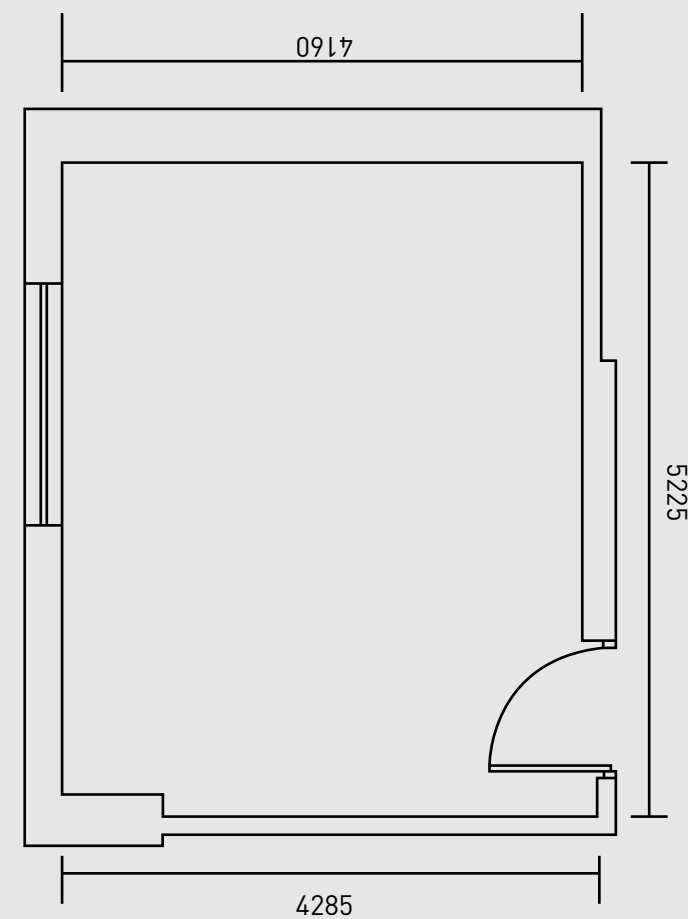

美食直播间
Food studio

酒吧场景拍摄

L12m * W5m * H4.5m
 Power / 220V100A
 Bar area / 吧台区
 Spiral stairs / 旋转楼梯
 Changeable light / 可变色灯光
 Basic accessories / 直播基础配件
 (高清罗技摄像头 / 无影灯 / 球形灯 / 提字器)
 Mobile worktable / 移动工作台

酒吧直播间
 Bar studio

VIP休息室

L5.2m * W4.2m * H3.5m

Power / 220V100A

living room / 客厅休闲区

Basic accessories / 直播基础配件

(高清罗技摄像头/无影灯/球形灯/提字器)

Mobile worktable/移动工作台

VIP休息室
VIP studio

洗漱间场景拍摄

L6m * W3.3m * H3.5m
 Power / 220V100A
 Washing table / 洗漱台
 Smart toilet / 智能马桶
 bathtub / 浴缸区

Basic accessories / 直播基础配件
 (高清罗技摄像头 / 无影灯 / 球形灯 / 提字器)
 Mobile worktable / 移动工作台

VIP卫浴间
 Bathroom studio