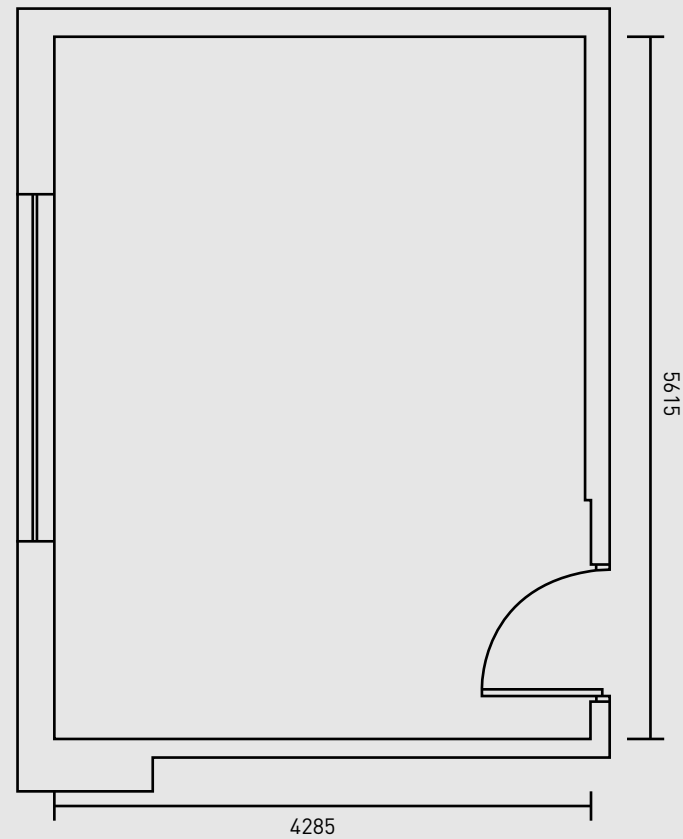

6号间

L5.6m * W4.3m * H3.5m

Power / 220V100A

Basic accessories / 直播基础配件

(高清罗技摄像头/无影灯/球形灯/提字器)

Mobile worktable/移动工作台

6号间
Small studio