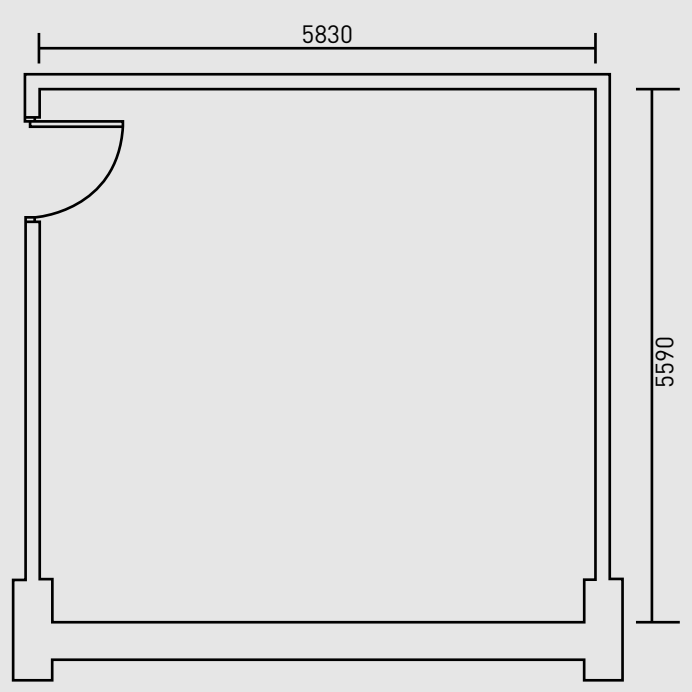

直播间

L6m * W5.6m * H3.5m
Power / 220V100A

Large screen background
/ 大屏幕背景墙

Basic accessories / 直播基础配件
(高清罗技摄像头 / 无影灯 / 球形灯 / 提字器)

Mobile worktable / 移动工作台

4号间

4号间
Medium studio

7号间