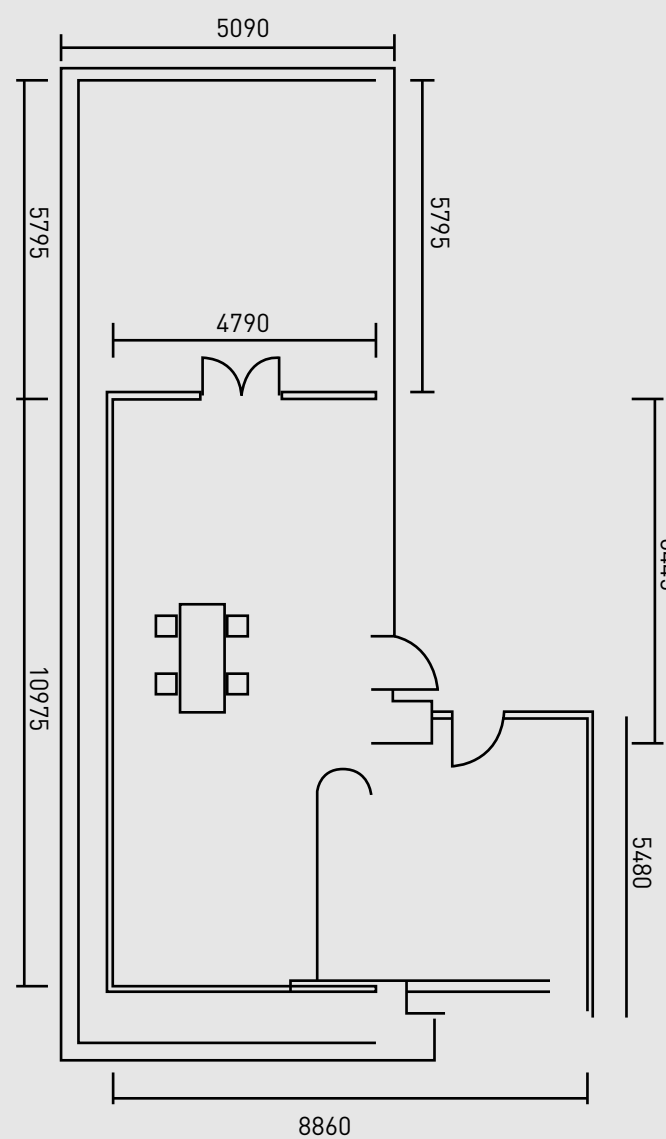

美食拍摄/ 美食相关直播

- L11m * W9m * H3.5m
- Roof Garden / 6m * 6m 户外花园
- Power / 220V100A / 380V外接电源
- Cooking table / 高端岩板料理台
- Kitchen cabinet / 高端橱柜可烹狂
(全套Franke厨房系统/高端电磁炉&自循环油烟机/蒸烤一体机/隐藏式冰箱)
- Reception area / 会客区
- Reception area / 用餐区
- Dressing room / 独立化妆间 *
- VIP room / VIP休息室 *
- Rest room / 独立洗手间 *
- Meeting room / 会议室 *
- Basic accessories / 直播基础配件
(高清罗技摄像头/无影灯/球形灯X2/提字器)
- Mobile worktable / 移动工作台