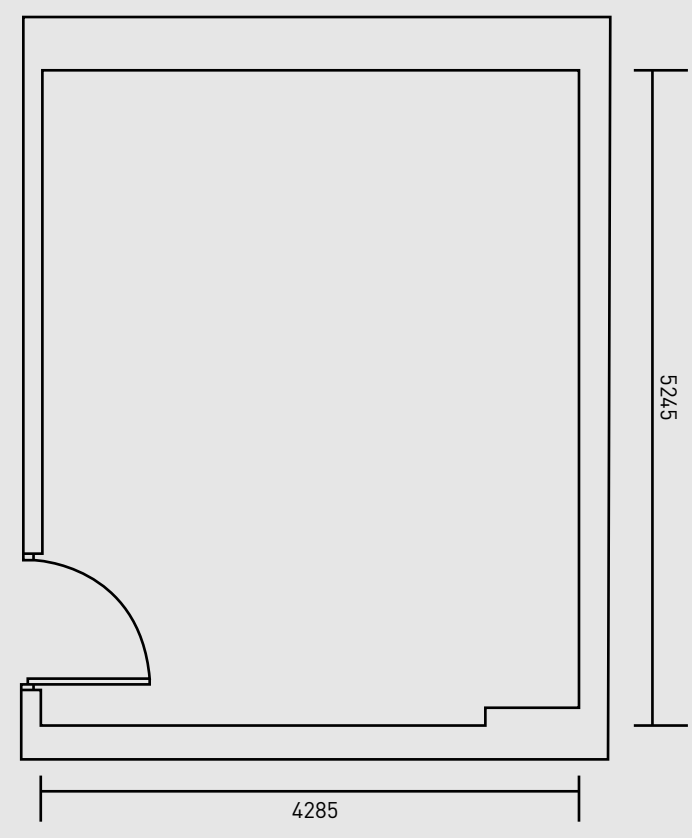

8号间
Medium studio

9号间

L10m * W5.8m * H5m

Power / 220V100A

Basic accessories / 直播基础配件
(高清罗技摄像头/无影灯/球形灯/提字器)

Mobile worktable/移动工作台

9号间
Small studio

2号间

L5.3m * W4.3m * H3.5m

Power / 220V100A

Basic accessories / 直播基础配件

(高清罗技摄像头 / 无影灯 / 球形灯 / 提字器)

Mobile worktable / 移动工作台

2号间
Small studio

3号间

L6m * W3.8m * H3.5m